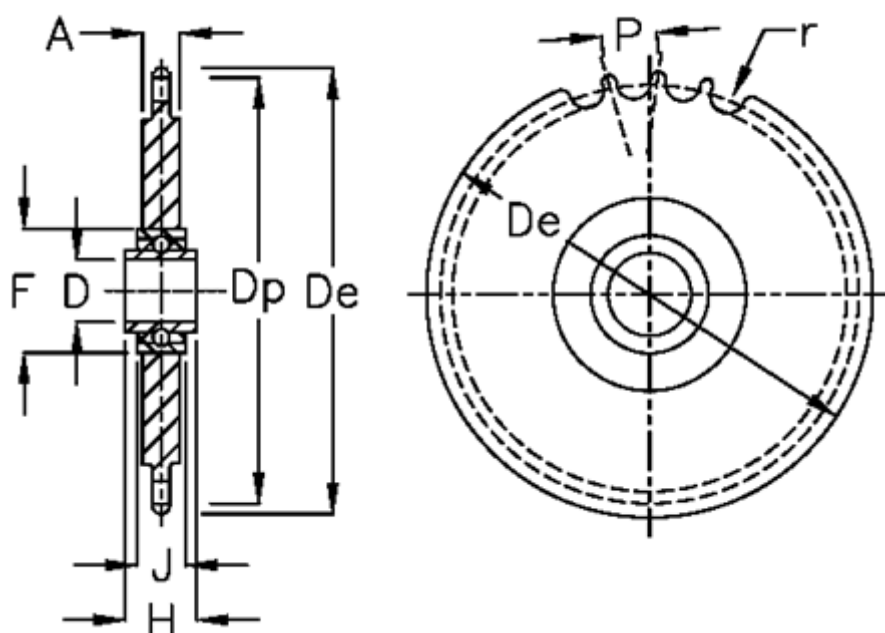

Varenummer: 616121007015
 Beskrivelse: Strammehjul med leje type C Z=15 12 B-1
 Akselhul $\varnothing 16$

Mål

A	= 11.1	H	= 18.3
Antal tænder	= 15	J	= 12
D	= 16	Tolerance D = +0,13 / +0,26	
De	= 99.8		
Dp	= 91.63		
F	= 40		
For kædebetegnelse	= 12 B-1		
For kæde størrelse	= 3/4 x7/16		